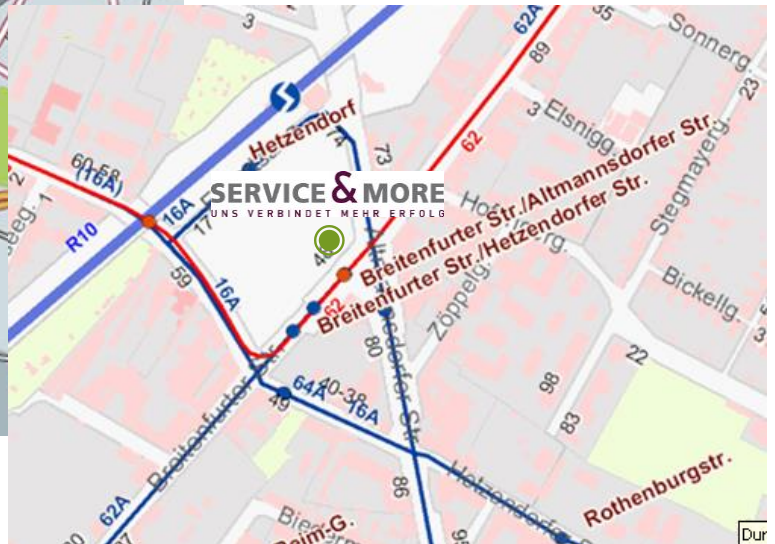

ANFAHRTSPLAN SERVICE&MORE

BigPoint Center Hetzendorf, Altmannsdorfer Straße 76/12/1/2A, 1120 Wien

Mit öffentlichen Verkehrsmitteln

S1, 2 & 3 nach Hetzendorf

Straßenbahn 62 (Haltestelle Hetzendorf) oder die Busse 16A, 62A und 64A (Haltestelle Breitenfurter Straße/Altmannsdorfer Straße oder Hetzendorf)

Mit dem Auto

von Norden, Graz bzw. über A9 kommend:

Autobahn Ausfahrt Richtung Altmannsdorfer Straße (B224) Bei Gabelung rechts halten, Schildern nach Altmannsdorf/Hetzendorf folgen und dann die Altmannsdorfer Straße nehmen.

von Salzburg bzw. über A1 :

auf B1/Wientalstraße weiter und auf die B224 /Grünbergstraße abbiegen.

PARKPLÄTZE

Die **Zufahrt** ist in der **Eckartsaugasse** (parallel zur Breitenfurter Straße).

Bitte geben Sie in Ihr **Navigationsystem** als Ziel die **Eckartsaugasse 11** ein (der Spar Parkplatz ist rechts daneben).

Gleich oben bei der **Einfahrt** sehen Sie eine **Gegensprechanlage** oder **unten direkt beim Tor**, bitte einmal bei uns läuten, damit wir Ihnen das Tor öffnen können.

Danach können Sie einfach zu unseren Besucherparkplätzen weiterfahren (bitte der Beschriftung folgen, Sie müssen in das 1. Untergeschoss – 1. Stock höher und dann nach links).